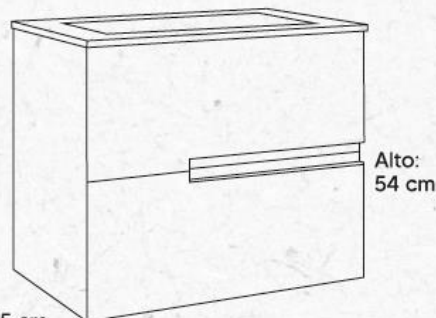

MODELO Montreal SUSPENDIDO

MODELO Montreal

MUEBLE 2 CAJONES SUSPENDIDO

SUSPENDIDO

2 cajones con guías automáticas de extracción total

COLORES DISPONIBLES

BLANCO

ROBLE HÉRCULES

DETALLE CROMO

MEDIDAS

Alto:
54 cm

Fondo: 45 cm

Ancho: 60/70/80/100/120 cm

PRECIOS

MUEBLE		LAVABO		TAPAS	
Medida	2 cajones	Medida	Precio	Medida	Precio
60 CM		60 CM		60 CM	
70 CM		70 CM		70 CM	
80 CM		80 CM		80 CM	
100 CM		100 CM		100 CM	
120 CM		120 CM		120 CM	

ESPEJO

Medida	Liso	Troya	Lusaka
60 CM		----	
70 CM		----	
80 CM			
100 CM			
120 CM			

FOCO LED

Medida	Precio
30 CM	
40 CM	
60 CM	