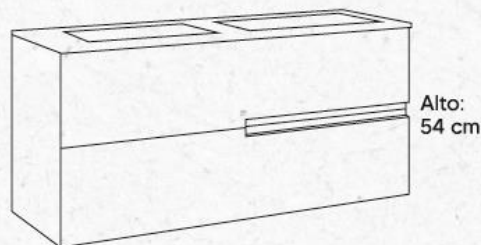

MODELO Montreal SUSPENDIDO

MODELO Montreal
SUSPENDIDO

2 cajones con guías automáticas
de extracción total

MUEBLE 2 CAJONES SUSPENDIDO

MEDIDAS

Fondo: 45 cm

COLORES DISPONIBLES

BLANCO

ROBLE HÉRCULES

DETALLE NEGRO

PRECIOS

MUEBLE

Medida	2 cajones
60 CM	
70 CM	
80 CM	
100 CM	
120 CM	

LAVABO

Medida	Precio
60 CM	
70 CM	
80 CM	
100 CM	
120 CM	

TAPAS

Medida	Precio
60 CM	
70 CM	
80 CM	
100 CM	
120 CM	

ESPEJO

Medida	Liso	Troya	Lusaka
60 CM		----	
70 CM		----	
80 CM			
100 CM			
120 CM			

FOCO LED

Medida	Precio
30 CM	
40 CM	
60 CM	