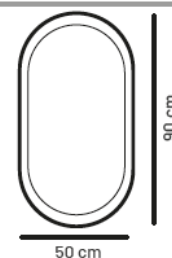

Familia 04610 – Espejos de baño

Codigo	Denominacion Articulo	Udes/Caja
046332	ESPEJO CAPSULA 50X90 CON LUCES LED INTEGRADAS	1

Características

Esquema dimensiones

Medidas cm	Grosor cm	Potencia W	Lúmenes lm	Referencia
50 x 90	4	12	1200	ESPCAPSULA50X90LEDTOUCH