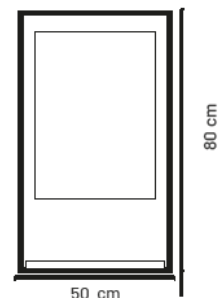

Familia 04610 – Espejos de baño

| Codigo | Denominacion Articulo | Udes/Caja |
|---------------|---|-----------|
| 046386 | ESPEJO LED UFIZZI REDONDO 50X80 CM | 1 |

Características

Esquema dimensiones

| Medidas cm | Grosor cm | Potencia W | Lúmenes (lm) | Referencia |
|---------------|--------------|---------------|-----------------|-----------------------------------|
| 50 x 80 | 5 | 15 | 980 | ESPUFFIZI50X80NEGMATLEDREP |