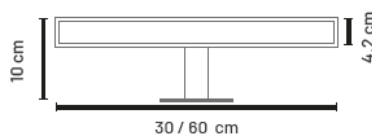

Características

Esquema dimensiones

Material
ABS + PMMA

Acabado
Cromado

Acabado
Negro

6000K
Luz ideal para maquillaje

LED 2835

Grado de apertura
120°

Vida útil
25.000