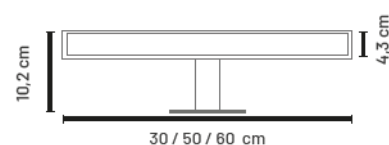

**Familia 04611 – Apliques de baño**

Codigo	Denominacion Articulo	Udes/Caja
<a href="#">046407</a>	<b>APLIQUE MOD. AURIGA FOCO 30 x 10,2 CM. CROMO</b>	1
<a href="#">046408</a>	<b>APLIQUE MOD. AURIGA FOCO 50 x 10,2 CM. CROMO</b>	1
<a href="#">046409</a>	<b>APLIQUE MOD. AURIGA FOCO 60 x 10,2 CM. CROMO</b>	1

**Características**

**Esquema dimensiones**

<b>Material</b> Aluminio	<b>Acabado</b> Cromado	6000K Luz ideal para maquillaje	LED 2835
Grado de apertura	Vida útil		

Medidas cm	Lúmenes lm	Potencia W	Referencia
30 x 10,2	528	8	<b>APLIQ AURIGA30CR8CJ22</b>
50 x 10,2	671	10	<b>APLIQ AURIGA50CR10CJ22</b>
60 x 10,2	762	12	<b>APLIQ AURIGA60CR12CJ22</b>