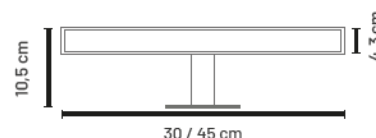

Familia 04611 – Apliques de baño

EURO-SUR
Sanlúcar s.l.

Codigo	Denominacion Articulo	Udes/Caja
046410	APLIQUE MOD. HYDRA FOCO 30 x 10,9 x 3,5 CM. CROMO	1
046411	APLIQUE MOD. HYDRA FOCO 45 x 10,9 x 3,5 CM. CROMO	1

Características

Esquema dimensiones

			
Material Aluminio	Acabado Cromado	6000K Luz ideal para maquillaje	LED 2835
			
Grado de apertura 120º	Vida útil 25.000		

Medidas cm	Lúmenes lm	Potencia W	Referencia
30 x 10,9 x 3,5	673	8	APLIQHYDRA30CR8CJ22
45 x 10,9 x 3,5	920	11	APLIQHYDRA45CR10CJ22