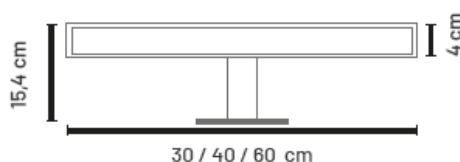

Características

Material Aluminio **Acabado** Cromado **Acabado** Negro mate **Acabado** Blanco

Touch **3000K-6000K** Modulación de luz **Grado de apertura** 120° **Vida útil** 25.000

LED 2835

Esquema dimensiones

Acabado	Medidas cm	Lúmenes lm	Potencia W	Referencia
Cromo				APLIQLE030CR8WC22
Negro	30x13x4,2	403	8	APLIQLE030NG8WC22
Cromo				APLIQLE040CR8WC22
Negro	40x13x4,2	493		APLIQLE040NG8WC22
Cromo				APLIQLE060CR12WC22
Negro	60x13x4,2	662	12	APLIQLE060NG12WC22