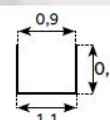

acciondedatosencadiz.com/grp/B49543/PP.pdf
a reenviar este correo o cualquier
cuenta del remitente, así como
dirección que aparezca en el cuerpo del

direcciones de los destinatarios
nismas en la línea de Cco (con copia
oculta).

Combatir el spam es tarea de todos