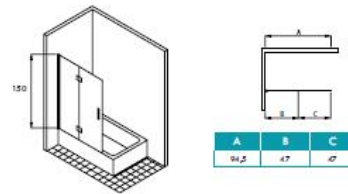

Código	Denominación Artículo	Udes/Caja
045253	MAMPARA SCREEN 150x85 cm CROMO TRANS	1
045255	MAMPARA SCREEN 150x85 cm CROMO FROST	1

Mampara baño 1 hoja y 2 hojas con bisagra

Glass plegable

Glass plegable de bañera 94,5x150 cm (47+47)

Ref.
1733

Screen

fijos de bañera 150x85

Screen Cromo

Screen Cromo Frost

Descripción	Ref.
CROMO 150x85 cm	0118

Incluye brazo orientable recto/45° ajustable 60-120 cm

Descripción	Ref.
CROMO Frost 150x85 cm	0119

Incluye brazo orientable recto/45° ajustable 60-120 cm