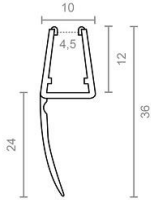

Familia 04596 – perfiles de mampara

Codigo	Denominacion Articulo	Udes/Caja
045090	PERFIL JUNTA 23 MM 2000x6/8 MM	1
045096	PERFIL JUNTA SOLAPE 23 MM 2000x8/10 MM	1

perfil en pvc para mampara con junta. medida 2000x10,2x36 mm. valido para cristal de 6-8 mm. acabado transparente.