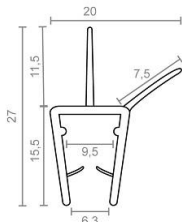

Codigo	Denominacion Articulo	Udes/Caja
<u>045095</u>	PERFIL VIERTEAGUA 11,5 MM 2000x8/10 MM	1

perfil en pvc para mampara con vierteagua. medida 2000x20x26,5 mm. valido para cristal de 8-10 mm. acabado transparente.