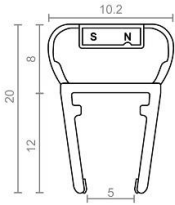

**Familia 04596 – perfiles de mampara**

Codigo	Denominacion Articulo	Udes/Caja
<a href="#">045081</a>	<b>PERFIL MAGNÉTICO 180º 2000x6/8 MM</b>	<b>1</b>

perfil para mampara magnetico 180º pf01.  
de 180º para mampara.  
valido para cristal de 6-8mm.  
medida 2 mts de largo.  
material pvc.  
acabado transparente.