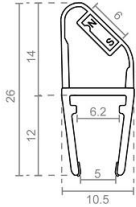

Familia 04596 – perfiles de mampara

Codigo	Denominacion Articulo	Udes/Caja
045082	PERFIL MAGNÉTICO 45° N-S 2000x6/8 MM	1
045092	PERFIL MAGNÉTICO 45° N-S 2000x8/10 MM	1

**perfil mampara magnetico 45° n-s pf02.
de 45° norte-sur para mampara.
valido para cristal de 6-8 mm.
medida 2 mts de largo.
material pvc.
acabado transparente.**