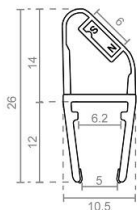

Familia 04596 – perfiles de mampara

Codigo	Denominacion Articulo	Udes/Caja
045083	PERFIL MAGNÉTICO 45° S-N 2000x6/8 MM	1
045093	PERFIL MAGNÉTICO 45° S-N 2000x8/10 MM	1

perfil magnetico de pvc de 45° sur-norte para mampara. medida 2 mts de largo. valido para cristal de 6-8 mm. acabado transparente.