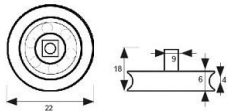

Codigo	Denominacion Articulo	Udes/Caja
641009	RODAMIENTO MAMPARA TUBO BL MICEL 22 MM 68222	25
641011	RODAMIENTO MAMPARA TUBO BL MICEL 24 MM 68223	12

rodamiento mampara tubo rd02.
diametro de la rueda 22 mm.
incluye tornillo de metrica 4.
acabado blanco.
material en nylon.