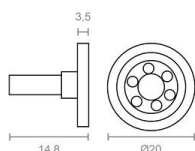

Familia 04597 – ruedas y rodamientos de mampara

Codigo	Denominacion Articulo	Udes/Caja
045270	RODAMIENTO MAMPARA RD01 20mm C/SEPARADOR 6mm NE	25
045271	RODAMIENTO MAMPARA RD01 20mm C/SEPARADOR 12mm NE	12
045272	RODAMIENTO MAMPARA RD01 20mm C/SEPARADOR 17mm NE	12
045273	RODAMIENTO MAMPARA RD01 26mm C/SEPARADOR 6mm NE	12
045274	RODAMIENTO MAMPARA RD01 26mm C/SEPARADOR 12mm NE	12
045275	RODAMIENTO MAMPARA RD01 26mm C/SEPARADOR 17mm NE	12

rodamiento mampara rd01.
con separador de 6 mm y tornillo m4.
diametro del rodamiento 20 mm.
material nylon.
acabado negro.