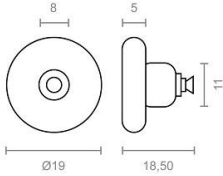

## Familia 04597 – ruedas y rodamientos de mampara

**EURO-SUR**  
Sanlúcar s.l.

Codigo	Denominacion Articulo	Udes/Caja
<u>045280</u>	<u>RODAMIENTO MAMPARA RD46 19mm BL</u>	<u>12</u>

rodamiento mampara rd46.  
para mamparas de baño.  
incluye tornillo de metrica 4.  
medida 19x19x18,50mm.  
material nylon.  
acabado blanco.