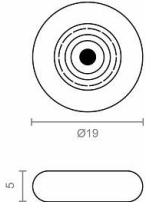

Familia 04597 – ruedas y rodamientos de mampara

Codigo	Denominacion Articulo	Udes/Caja
045267	RODAMIENTO MAMPARA RD53 19mm BL	25
045268	RODAMIENTO MAMPARA RD53 23mm BL	25
045269	RODAMIENTO MAMPARA RD53 25mm BL	25

rodamiento mampara rd53.
diametro de 19mm.
incluye tornillo.
valido para juego rodamiento mampara metalico rd52.
material nylon.
acabado blanco.