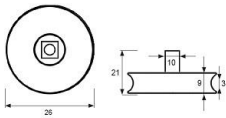

Familia 04597 – ruedas y rodamientos de mampara

Codigo	Denominacion Articulo	Udes/Caja
641012	RODAMIENTO MAMPARA ART BL MICEL 26 MM 68224	12

rodamiento mampara articulado rd03.
diametro de 26 mm.
incluye tornillo metrica 5.
material nylon / laton.
acabado blanco.