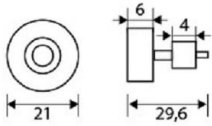

Familia 04597 – ruedas y rodamientos de mampara

Codigo	Denominacion Articulo	Udes/Caja
045100	RODAMIENTO MAMPARA ART RD6 21mm BL	12

rodamiento mampara articulado rd06.
diametro del rodamiento 21 mm.
material nylon / laton.
acabado blanco.