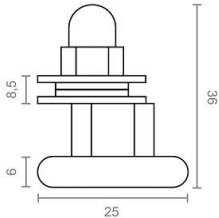

Familia 04597 – ruedas y rodamientos de mampara

EURO-SUR
Sanlúcar s.l.

Codigo	Denominacion Articulo	Udes/Caja
045286	RODAMIENTO MAMPARA EXCENTRICO RD54 25mm	12
	BL	

rodamiento mampara excentrico rd54.
para mamparas de baño.
medida 25x36x25mm.
material nylon.
acabado blanco.