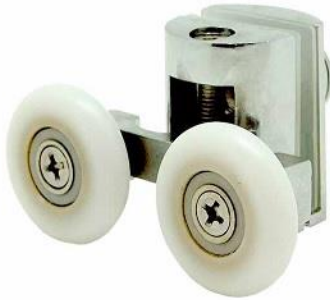

Familia 04597 – ruedas y rodamientos de mampara

Codigo	Denominacion Articulo	Udes/Caja
045281	RODAMIENTO MAMPARA METALICO RD48 CB	6

rodamiento mampara metalico rd04.
vale para parte superior e inferior de la mampara, lleva
doble rodamiento de
25mm.
son complatibles las ruedas de eje largo rd51.
medida 58x32x41mm.
material amazon zamak, material rueda nylon,
material tornilleria acero
inoxidable.
acabado cromo brillo/blanco.