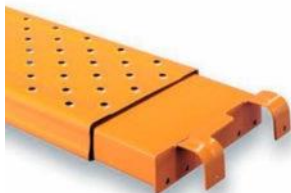

Familia 40001 – Andamios normales y complementos

| Codigo | Denominacion Articulo | Udes/Caja |
|------------------------|---|-----------|
| 380021 | PLATAFORMA EXTEN 2.00 MT METALICA | 1 |
| 382651 | PLATAFORMA EXTEN. 3 MT. METALICA (6) | 1 |

**Fabricación metálica.
Acabado pintado.
Ancho de la plataforma: 30 cm.
Longitudes disponibles: 2 y 3 metros.**