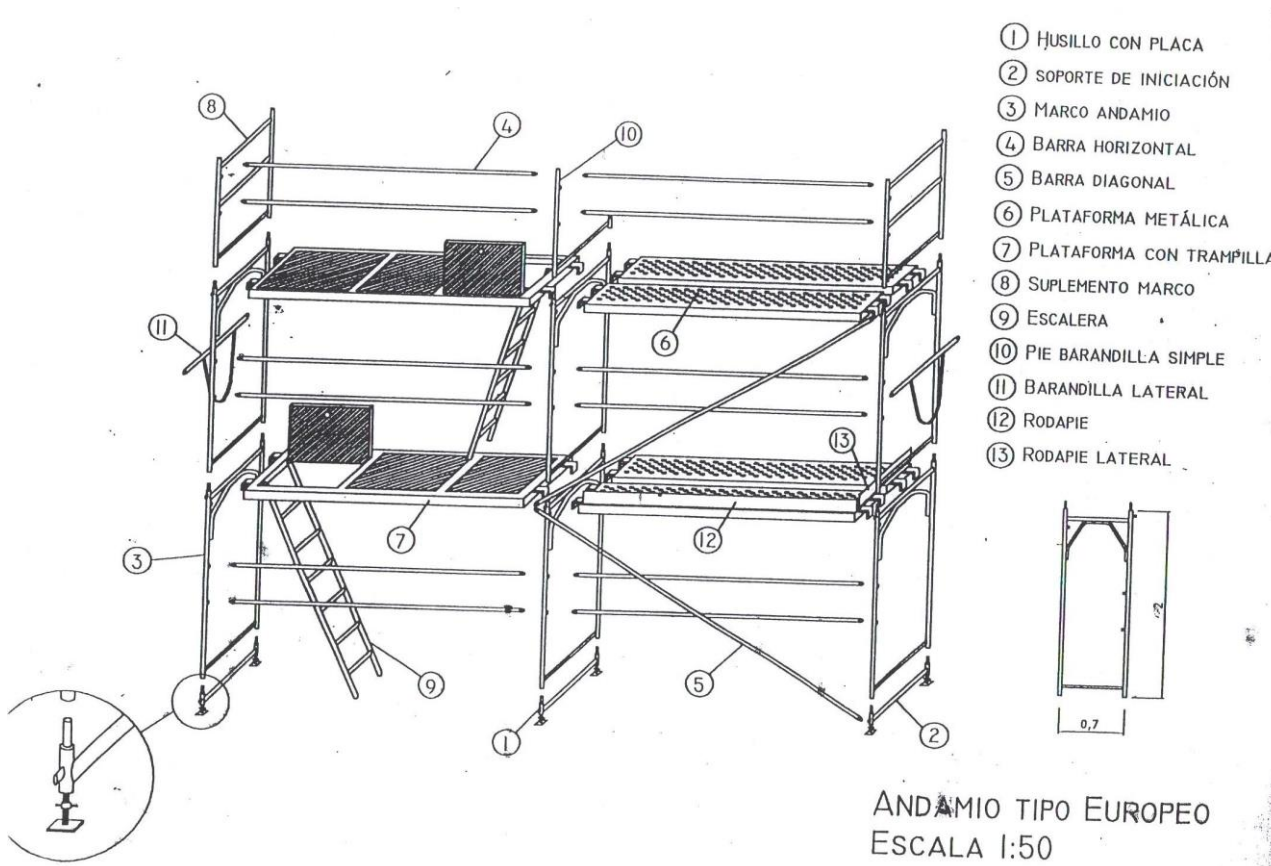

Familia 40003 – Andamios europeos y complementos

Codigo	Denominacion Articulo	Udes/Caja
382120	HEMBRILLA CERRADA 12X120	25

Anclaje con argolla soldada de 23 mm para la fijación de andamios u otros elementos a fachadas o suelos. Apto para un uso con cargas medias o ligeras en materiales macizos y huecos. Recubrimiento zincado.

ANDAMIO TIPO EUROPEO
ESCALA 1:50