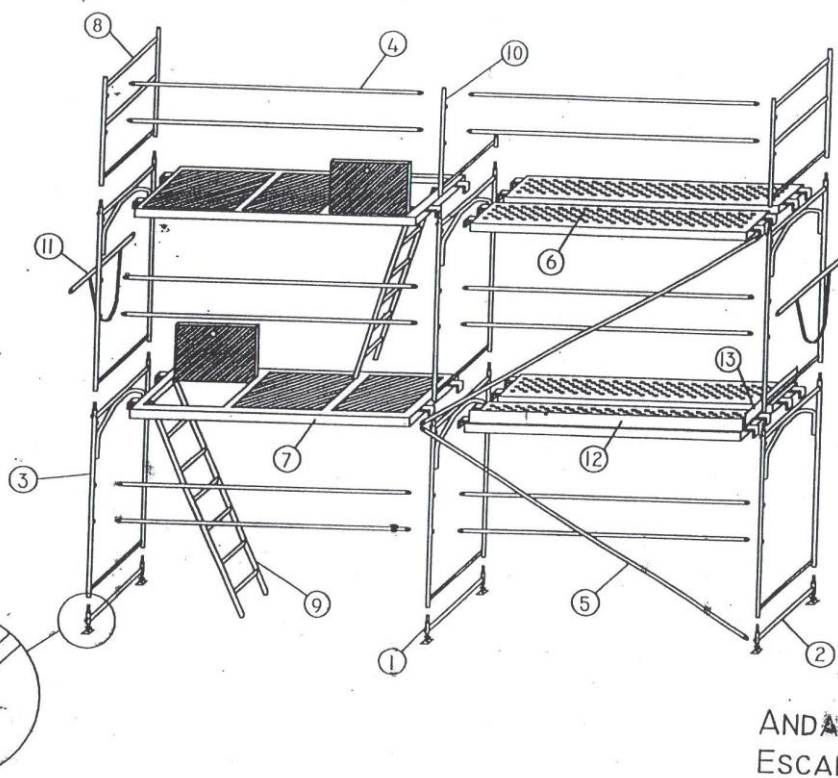

**Familia 4003 – Andamios europeos y complementos**

Codigo	Denominacion Articulo	Udes/Caja
<a href="#">382654</a>	<b>PATA NIVELADORA ANDAMIO 50 (1)</b>	<b>1</b>

EURO-SUR  
Sanlúcar s.l.

**DIAMETRO DE LA PATA.....35 MM.**  
**LONGITUD.....50 CM.**  
**Husillo de andamio macizo con base atornillable**

- ① HUSILLO CON PLACA
- ② SOPORTE DE INICIACIÓN
- ③ MARCO ANDAMIO
- ④ BARRA HORIZONTAL
- ⑤ BARRA DIAGONAL
- ⑥ PLATAFORMA METÁLICA
- ⑦ PLATAFORMA CON TRAMPILLA
- ⑧ SUPLEMENTO MARCO
- ⑨ ESCALERA
- ⑩ PIE BARANDILLA SIMPLE
- ⑪ BARANDILLA LATERAL
- ⑫ RODAPIE
- ⑬ RODAPIE LATERAL

ANDAMIO TIPO EUROPEO  
ESCALA 1:50