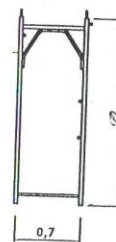

**Familia 4003 – Andamios europeos y complementos**

Codigo	Denominacion Articulo	Udes/Caja
<a href="#">382654</a>	<b>PATA NIVELADORA ANDAMIO 50 (1)</b>	<b>1</b>

EURO-SUR  
Sanlúcar s.l.

**DIAMETRO DE LA PATA.....35 MM.**  
**LONGITUD.....50 CM.**  
**Husillo de andamio macizo con base atornillable**

- ① HUSILLO CON PLACA
- ② SOPORTE DE INICIACIÓN
- ③ MARCO ANDAMIO
- ④ BARRA HORIZONTAL
- ⑤ BARRA DIAGONAL
- ⑥ PLATAFORMA METÁLICA
- ⑦ PLATAFORMA CON TRAMPILLA
- ⑧ SUPLEMENTO MARCO
- ⑨ ESCALERA
- ⑩ PIE BARANDILLA SIMPLE
- ⑪ BARANDILLA LATERAL
- ⑫ RODAPIE
- ⑬ RODAPIE LATERAL