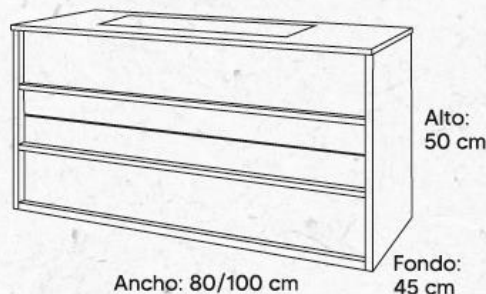

Familia 04602 – Mueble de baño suspendido

C/FRAY MANUEL MARIA 1

Codigo	Denominacion Articulo	Udes/Caja
046043	<u>MUEBLE BERLIN 80 SUSPENDIDO BLANCO</u>	1
046044	<u>MUEBLE BERLIN 100 SUSPENDIDO BLANCO</u>	1
046045	<u>MUEBLE BERLIN 80 SUSPENDIDO ROBLE SONOMA</u>	1
046046	<u>MUEBLE BERLIN 100 SUSPENDIDO ROBLE SONOMA</u>	1
046047	<u>MUEBLE BERLIN 80 SUSPENDIDO BLANCO T/NEGRO</u>	1
046048	<u>MUEBLE BERLIN 100 SUSPENDIDO BLANCO T/NEGRO</u>	1
046049	<u>MUEBLE BERLIN 80 SUSPENDIDO ROBLE/SO T/NEGRO</u>	1
046050	<u>MUEBLE BERLIN 100 SUSPENDIDO ROBLE/SO T/NEGRO</u>	1

MODELO Berlín SUSPENDIDO

MODELO **Berlín**

SUSPENDIDO

2 cajones con autocierre

MUEBLE 2 CAJONES SUSPENDIDO

COLORES DISPONIBLES

BLANCO

ROBLE SONOMA

TIRADOR CROMO

MEDIDAS

PRECIOS

MUEBLE		LAVABO		TAPAS	
Medida	2 cajones	Medida	Precio	Medida	Precio
80 CM		80 CM		80 CM	
100 CM		100 CM		100 CM	

ESPEJO

Medida	Liso	Troya	Lusaka
80 CM			
100 CM			

FOCO LED

Medida	Precio	
30 CM		
40 CM		
60 CM		