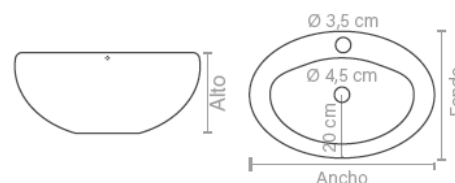

Esquema dimensiones

Ancho	Fondo	Alto	Referencia
cm	cm	cm	
56	47,5	20	CL04

AVISO SOBRE CONFIDENCIALIDAD

Responsable: EUROSUR SANLUCAR S.L.
Finalidad: Gestión de agenda y comunicaciones electrónicas
Legitimación: Contractuales para la prestación asistencial
Destinatarios: No se prevé cesión de datos
Derechos: Tiene derecho a acceder, rectificar y suprimir, limitar u oponerse, o solicitar la portabilidad de sus datos

Por favor, si va a reenviar este correo o cualquier otro, tenga en cuenta los siguientes:

- 1.- Borre la dirección del remitente, así como cualquier otra dirección que aparezca en el cuerpo del mensaje.
  - 2.- Proteja las direcciones de los destinatarios colocando las mismas en la línea de Cco (con copia oculta).
2. Combatir el spam es tarea de todos