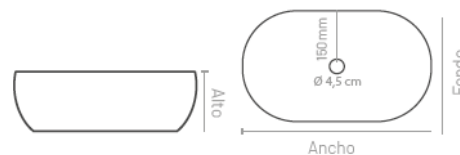

Características

Esquema dimensiones

Material
Cerámica

Acabado
Blanco

Acabado
Negro mate

Acabado
Blanco mate

Ancho	Fondo	Alto	Referencia
cm	cm	cm	
48,5	35	13	