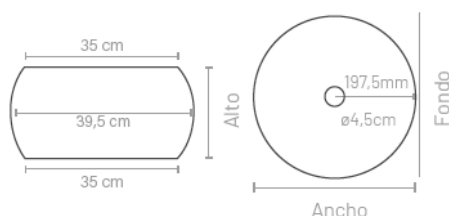

**Familia 04604 – Encimeras de cerámica**

**EURO-SUR**  
Sanlúcar s.l.

Codigo	Denominacion Articulo	Udes/Caja
<u>046215</u>	<u>LAVABO SOBRE ENCIMERA SOKAR 39.50 X 39.50</u>	1

**Características**

**Esquema dimensiones**

**Material**  
Cerámica

**Acabado**  
Blanco

Ancho cm	Fondo cm	Alto cm	Referencia
39,5	39,5	15,5	CL-SOKAR