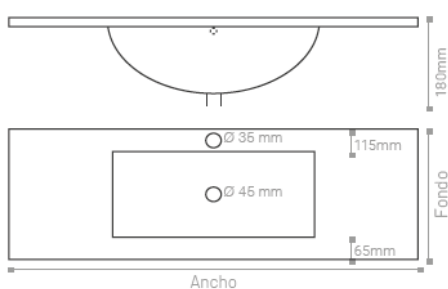

Características

Material
Cerámica

Acabado
Blanco

Altura
18cm

Esquema dimensiones

Ancho	Fondo	Poza	Grosor	Referencia
cm	cm	cm	mm	
51	40	34 x 21	18	CERAMICA*51X40
61		43 x 21		CERAMICA*61X40
71		44 x 21		CERAMICA*71X40
81		44 x 21		CERAMICA*81X40
91		45 x 21		CERAMICA*91X40
101		45 x 21		CERAMICA*101X40
61	46	43 x 26	18	CERAMICA*61X46
71		45 x 26		CERAMICA*71X46
81		46 x 26		CERAMICA*81X46
91		49 x 26		CERAMICA*91X46
101		49 x 26		CERAMICA*101X46
121		51 x 27		CERAMICA*121X46