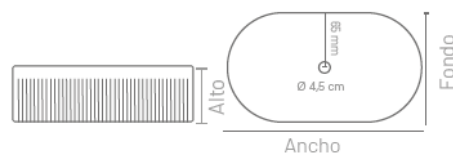

Esquema dimensiones

Ancho	Fondo	Alto	Referencia
cm	cm	cm	
49	31	13	LAVCLAV0490X310CEBL

Responsable: EUROSUR SANLUCAR S.L.
Finalidad: Gestión de agenda y comunicaciones electrónicas
Legitimación: Contractuales para la prestación asistencial
Destinatarios: No se prevé cesión de datos
Derechos: Tiene derecho a acceder, rectificar y suprimir, limitar u oponerse, o solicitar la portabilidad de sus datos

<https://www.protecciondedatosencadiz.com/grp/B49543/PP.pdf>
Por favor, si va a reenviar este correo o cualquier otro, tenga en cuenta los siguientes:
1.- Borre la dirección del remitente, así como cualquier otra dirección que aparezca en el cuerpo del mensaje.
2.- Proteja las direcciones de los destinatarios colocando las mismas en la línea de Cco (con copia oculta).
Combatir el spam es tarea de todos