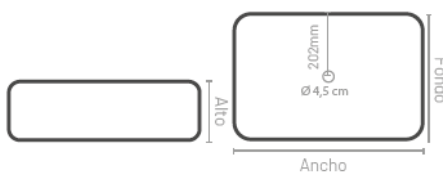

Características

Esquema dimensiones

Material
Cerámica

Acabado
Blanco

Acabado
Negro mate

Acabado
Blanco mate

| Ancho cm | Fondo cm | Alto cm | Referencia |
|-------------|-------------|------------|--------------------------------|
| | | | LAVMENTA510X405CEBL |
| 51 | 40,5 | 11 | LAVMENTA510X405CEBLMATE |
| | | | LAVMENTA510X405CENGMATE |