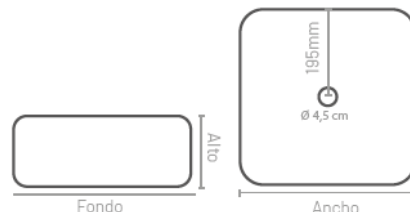

Ancho cm	Fondo cm	Alto cm	Referencia
39	39	14	LAVENE BRO390X390CEBL

Responsable: EUROSUR SANLUCAR S.L.
Finalidad: Gestión de agenda y comunicaciones electrónicas
Legitimación: Contractuales para la prestación asistencial
Destinatarios: No se prevé cesión de datos
Derechos: Tiene derecho a acceder, rectificar y suprimir, limitar u oponerse, o solicitar la portabilidad de sus datos

<https://www.protecciondedatosencadiz.com/grp/B49543/PP.pdf>
Por favor, si va a reenviar este correo o cualquier otro, tenga en cuenta los siguientes:
1.- Borre la dirección del remitente, así como cualquier otra dirección que aparezca en el cuerpo del mensaje.
2.- Proteja las direcciones de los destinatarios colocando las mismas en la línea de Cco (con copia oculta).
Combatir el spam es tarea de todos