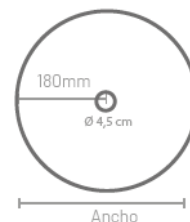

Familia 04604 – Encimeras de cerámica

Codigo	Denominacion Articulo	Udes/Caja
046355	LAVABO SOBRE ENCIMERA ø36Xø36X12 AMAPOLA BL/ RIVETE NEGRO	1

Características

Esquema dimensiones

Material
Cerámica

Acabado
Blanco brillo
con perfil negro

Ancho cm	Fondo cm	Alto cm	Referencia
ø36	ø36	12	LAVAMAPOLAD36CEBL