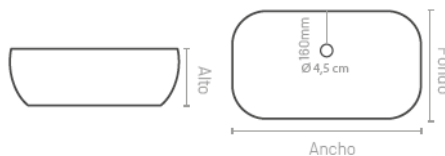

**Familia 04604 – Encimeras de cerámica**

Codigo	Denominacion Articulo	Udes/Caja
<a href="#">046350</a>	<b>LAVABO SOBRE ENCIMERA 35X48.5X13 VETA BLANCO MARMOLEADO</b>	1

**Características**

**Esquema dimensiones**

**Material**  
Cerámica

**Acabado**  
Blanco marmoleado

Ancho cm	Fondo cm	Alto cm	Referencia
35	48,5	13	LAVVETAMARBL