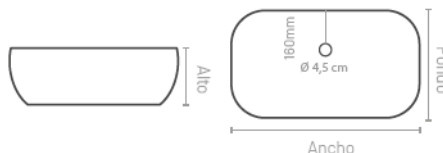

**Familia 04604 – Encimeras de cerámica**

Codigo	Denominacion Articulo	Udes/Caja
<u>046351</u>	<b>LAVABO SOBRE ENCIMERA 35X48.5X13 ONIX NEGRO MARMOLEADO</b>	1

**Características**

**Esquema dimensiones**

**Material**  
Cerámica

**Acabado**  
Blanco marmoleado

**Ancho**  
cm

**Fondo**  
cm

**Alto**  
cm

**Referencia**

35

48,5

13