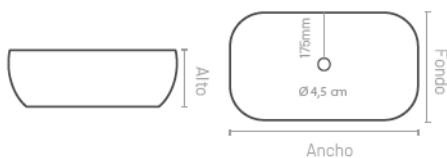

Familia 04604 – Encimeras de cerámica

Codigo	Denominacion Articulo	Udes/Caja
046346	LAVABO SOBRE ENCIMERA 48,5X35X13 VISON	1

Características

Esquema dimensiones

Material
Cerámica

Acabado
Marrón marmoleado

Ancho	Fondo	Alto	Referencia
cm	cm	cm	
48,5	35	13	LAVVISON485X350CEMARBGMATE

Responsable: EUROSUR SANLUCAR S.L.
Finalidad: Gestión de agenda y comunicaciones electrónicas
Legitimación: Contractuales para la prestación asistencial
Destinatarios: No se prevé cesión de datos
Derechos: Tiene derecho a acceder, rectificar y suprimir, limitar u oponerse, o solicitar la portabilidad de sus datos

Por favor, si va a reenviar este correo o cualquier otro, tenga en cuenta los siguientes:
1.- Borre la dirección del remitente, así como cualquier otra dirección que aparezca en el cuerpo del mensaje.
2.- Proteja las direcciones de los destinatarios colocando las mismas en la línea de Cco (con copia oculta).
Combatir el spam es tarea de todos