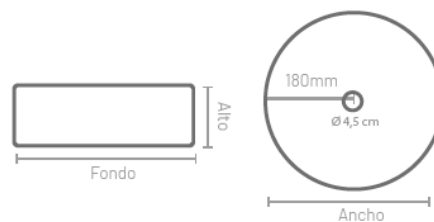

**Características**

**Esquema dimensiones**

**Material**  
Cerámica

**Acabado**  
Blanco marmoleado

**Acabado**  
Beige marmoleado

**Acabado**  
Negro marmoleado

Ancho cm	Fondo cm	Alto cm	Referencia
Ø36	Ø36	12	LAVRONDOD36CEMARBLMATE
Ø36	Ø36	12	LAVRONDOD36CEMARBGIMATE
Ø36	Ø36	12	LAVRONDOD36CEMARNGMATE