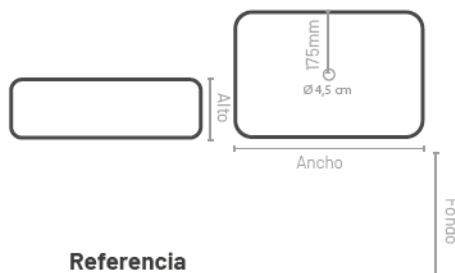

Familia 04604 – Encimeras de cerámica

Codigo	Denominacion Articulo	Udes/Caja
046356	LAVABO SOBRE ENCIMERA 61.5X35X11.5 CHIA BL/ RIVETE NEGRO	1

Características

Material
Cerámica

Acabado
Blanco brillo
con perfil negro

Esquema dimensiones

Ancho cm	Fondo cm	Alto cm	Referencia
61,5	35	11,5	LAVCHIA615X350CEBL