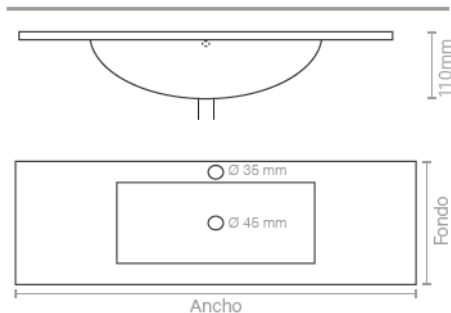

**Familia 04605 – Encimeras de cristal**

Codigo	Denominacion Articulo	Udes/Caja
<a href="#">046240</a>	<b>ENCIMERA CRISTAL WHITE 61X46</b>	1
<a href="#">046241</a>	<b>ENCIMERA CRISTAL WHITE 71X46</b>	1
<a href="#">046242</a>	<b>ENCIMERA CRISTAL WHITE 81X46</b>	1
<a href="#">046243</a>	<b>ENCIMERA CRISTAL WHITE 91X46</b>	1
<a href="#">046244</a>	<b>ENCIMERA CRISTAL WHITE 101X46</b>	1

**Características**

**Esquema dimensiones**

Ancho cm	Fondo cm	Poza cm	Grosor mm	Referencia
61		43 x 28		<b>S12*61X46CMASA</b>
71		43 x 28		<b>S12*71X46CMASA</b>
81	46	44 x 28	15	<b>S12*81X46CMASA</b>
91		44 x 28		<b>S12*91X46CMASA</b>
101		45 x 28		<b>S12*101X46CMASA</b>