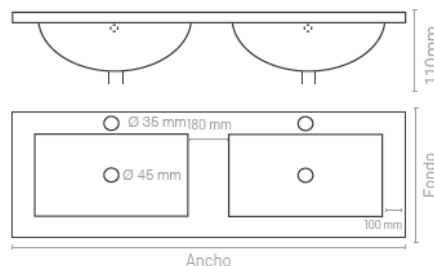

Familia 04605 – Encimeras de cristal

Codigo	Denominacion Articulo	Udes/Caja
046252	ENCIMERA CRISTAL WHITE DOBLE SENO 121X46	1

Características

Material
Masa
Blanca

Cristal + polvo de marmol

Acabado
Blanco

Altura
11cm

Esquema dimensiones

Ancho	Fondo	Poza	Grosor	Referencia
cm	cm	cm	mm	
121	46	48 x 29	15	S16*121X46CMASA