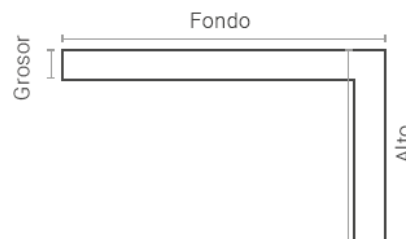

Familia 04606 – Soportes de encimeras

Codigo	Denominacion Articulo	Udes/Caja
046255	SOPORTE ENCIMERA 35X15 ESCUADRA	1
046256	SOPORTE ENCIMERA 41X20 ESCUADRA	1

Características

Esquema dimensiones

Material Acero inoxidable
Acabado Cromo

Soporte

Alto cm	Fondo cm	Grosor cm	Referencia
15	35	2,5	S-ESC*350X150CR
20	41	2,5	S-ESC*410X200CRII