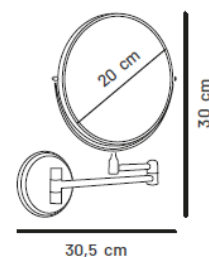

Características

Cromo

Dorado

Negro mate

Aumento x5

Esquema dimensiones

Medidas cm	Acabado	Referencia
Ø 20	Cromo	ESPMAGNUS20CRAUM
Ø 20	Negro mate	ESPMAGNUS20NGAUM
Ø 20	Dorado	ESPMAGNUS20DORAUM