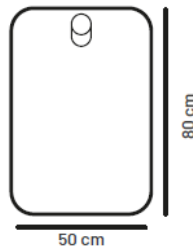

Familia 04610 – Espejos de baño

Codigo	Denominacion Articulo	Udes/Caja
046390	ESPEJO LED HANGER 50X80 CM CROMADO	1
046391	ESPEJO LED HANGER 50X80 CM NEGRO	1
046392	ESPEJO LED HANGER 50X80 CM GRAFITO	1

Características

Esquema dimensiones

Medidas cm	Grosor cm	Acabado	Referencia
50 x 80	6	Cromado	ESPHANGER50X80COLGCR
		Negro	ESPHANGER50X80COLGNG
		Grafito	ESPHANGER50X80COLGGRF