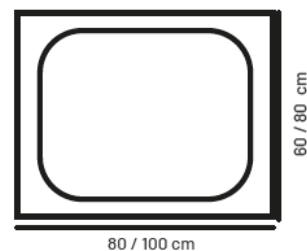

**Familia 04610 – Espejos de baño**

Codigo	Denominacion Articulo	Udes/Caja
<a href="#">046341</a>	<b>ESPEJO ALCOR 60X80 TACTIL ENCENDIDO LED</b>	1
<a href="#">046259</a>	<b>ESPEJO ALCOR 80X100 TACTIL ENCENDIDO LED</b>	1

**Características**

**Esquema dimensiones**

Medidas cm	Grosor cm	Potencia W	Lúmenes lm	Referencia
60 x 80	4	12	1540	<b>ESPALCOR60X80N24</b>
80 x 100	4	16,8	2090	<b>ESPALCOR80X100N22</b>