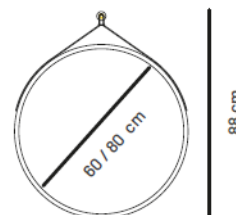

Esquema dimensiones

5 mm grosor

Acabado
Blanco mate

Acabado
Negro mate

Medidas cm	Grosor cm	Acabado	Referencia
Ø 60	5	Negro	ESPLEATHER60NG
Ø 80	5	Blanco	ESPLEATHER80BL
	5	Negro	ESPLEATHER80NG