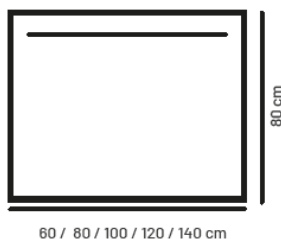

Esquema dimensiones

	Medidas cm	Grosor cm	Potencia W	Lúmenes lm	Referencia
*	60 x 80*	4	5	500	ESPPOP60X80LEDTOUCH23
*	80 x 80*	4	7	700	ESPPOP80X80LEDTOUCH23
*	100 x 80*	5	7	900	ESPPOP100X80LEDTOUCH23
*	120 x 80*	5	11	1100	ESPPOP120X80LEDTOUCH23
*	140 x 80	5	8	780	ESPPOP140X80LEDTOUCH

Responsable: EUROSUR SANLUCAR S.L.
Finalidad: Gestión de agenda y comunicaciones electrónicas
Legitimación: Contractuales para la prestación asistencial
Destinatarios: No se prevé cesión de datos
Derechos: Tiene derecho a acceder, rectificar y suprimir, limitar u oponerse, o solicitar la portabilidad de sus datos

<https://www.protecciondedatosencadiz.com/grp/B49543/PP.pdf>
Por favor, si va a reenviar este correo o cualquier otro, tenga en cuenta los siguientes:
1.- Borre la dirección del remitente, así como cualquier otra dirección que aparezca en el cuerpo del mensaje.
2.- Proteja las direcciones de los destinatarios colocando las mismas en la línea de Cco (con copia oculta).
Combatir el spam es tarea de todos