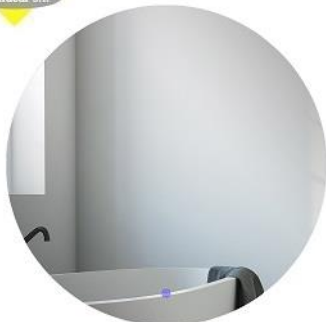

Familia 04610 – Espejos de baño

Codigo	Denominacion Articulo	Udes/Caja
046376	ESPEJO LED SOUL 60 CM	1
046377	ESPEJO LED SOUL 70 CM	1
046378	ESPEJO LED SOUL 80 CM	1
046379	ESPEJO LED SOUL 90 CM	1

Características

Esquema dimensiones

4000K
Luz neutra

4 mm
grosor

Dimable

Anti-rotura

Protección
silicona

touch

Sensor táctil
iluminado On/Off

Medidas cm	Grosor cm	Potencia W	Lúmenes lm	Referencia
Ø 60	4	17	1050	ESPSOUL60LTSIL24
Ø 70	4	20	1250	ESPSOUL70LTSIL24
Ø 80	4	23	1460	ESPSOUL80LTSIL24
Ø 90	4	26	1650	ESPSOUL90LTSIL24