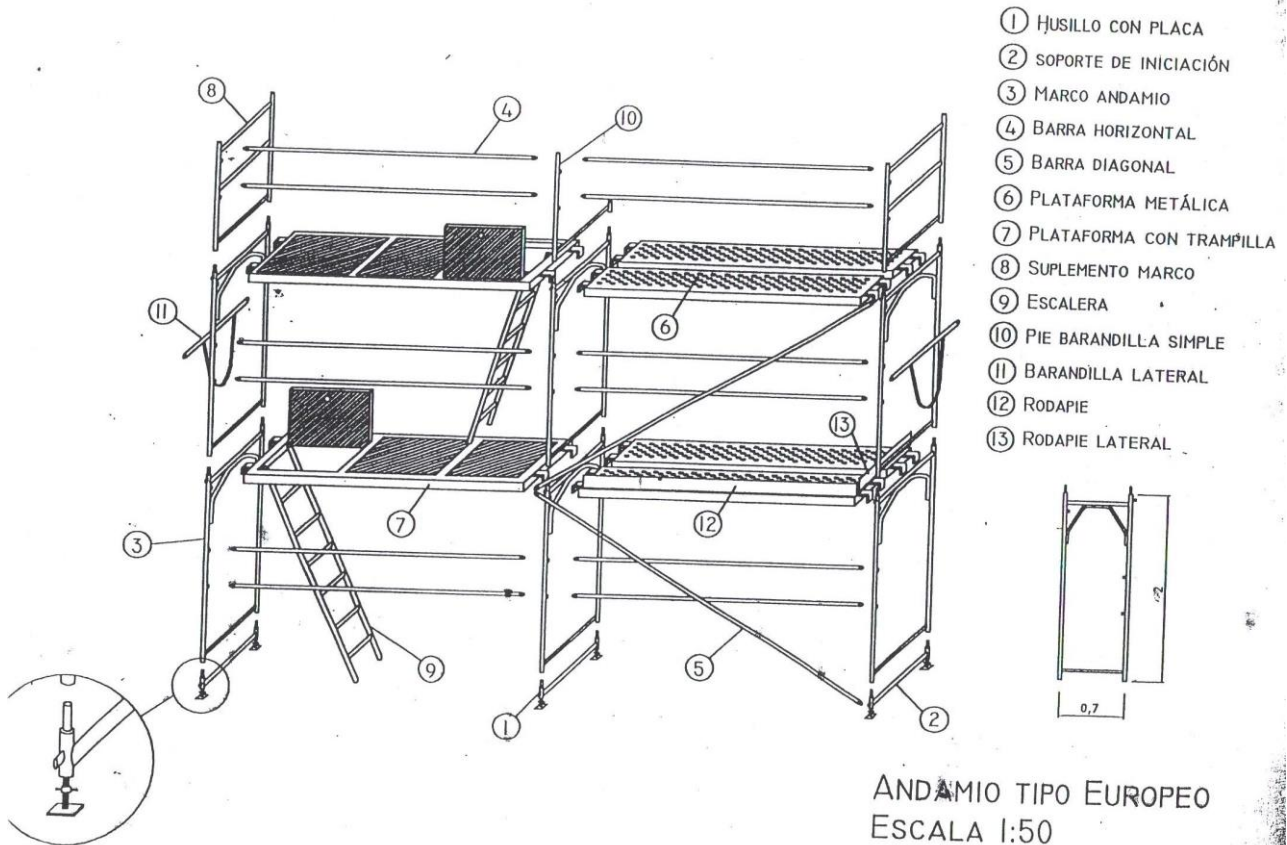

Familia 40003 – Andamios europeos y complementos

Codigo	Denominacion Articulo	Udes/Caja
380031	PIE BARANDILLA SIMPLE 0.70 PINT. (10)	1

Todos los elementos que componen el Sistema de Andamiaje están fabricados en acero de primera calidad, tubo de 42 mm de diámetro y soldaduras encastradas en los tubos, con lo que se garantiza su seguridad y durabilidad.

ANDAMIO TIPO EUROPEO
ESCALA 1:50